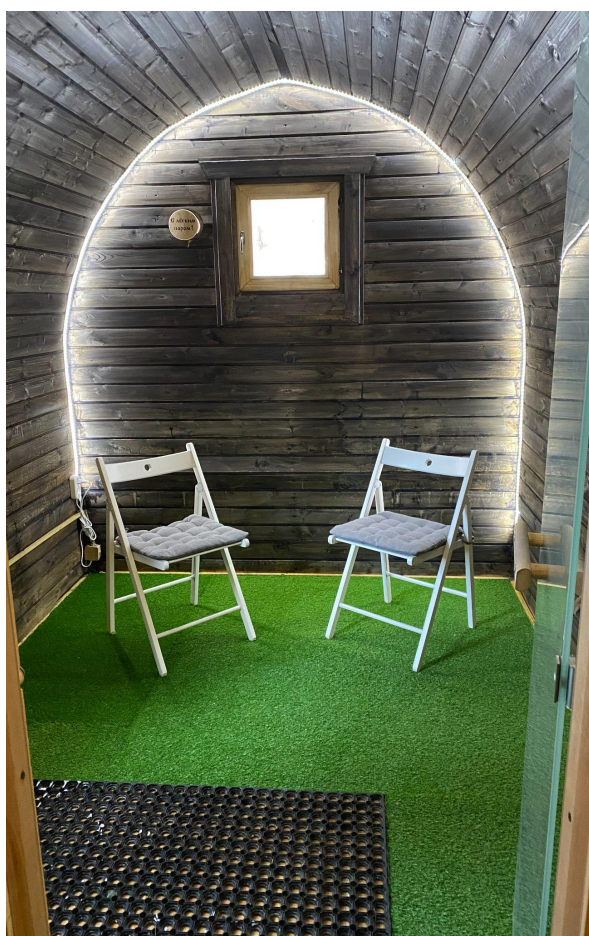

Вечерняя иллюминация создает особую атмосферу в любое время года.

Баня на дровах вмещает до 6-8 человек. В печи-призме использован камень Малиновый кварцит.

Купель ФУРАКО из алтайского кедра была привезена из Новосибирска и встроена в террасу.

Финский дом площадью 39 м2 произведен в 2020 году.  
При минималистичном дизайне в доме уютно и есть все необходимое.

Дом из морского контейнера площадью 23 м2 расположен в самой высокой точке комплекса. Через панорамные окна открывается вид на сцену и всю территорию комплекса.