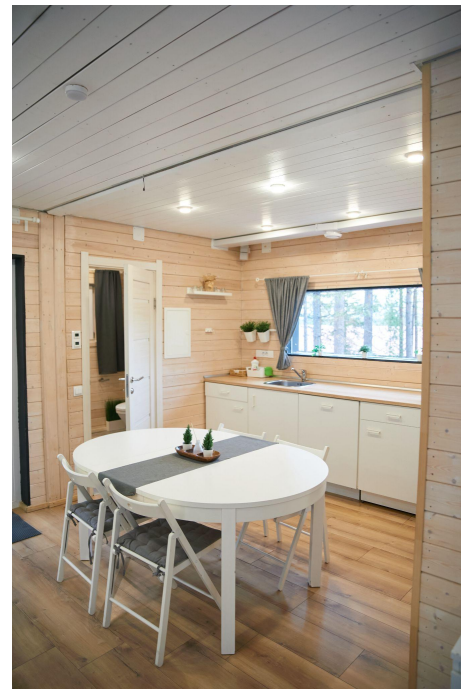

Вечерняя иллюминация создает особую атмосферу в любое время года.

Баня на дровах вмещает до 6-8 человек. В печи-призме использован камень Малиновый кварцит.

Купель ФУРАКО из алтайского кедра была привезена из Новосибирска и встроена в террасу.

Финский дом площадью 39 м2 произведен в 2020 году.  
При минималистичном дизайне в доме уютно и есть все необходимое.

Дом из морского контейнера площадью 23 м2 расположен в самой высокой точке комплекса. Через панорамные окна открывается вид на сцену и всю территорию комплекса.