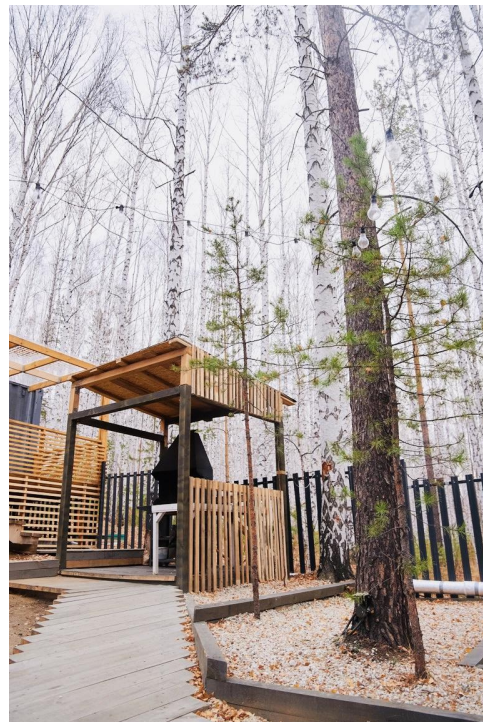

# ELKA HILLS

с. Новоалексеевское  
Первоуральский ГО

сентябрь 2020 • 2021 г.

Комплекс домов расположен на склоне холма и граничит со смешанным лесом.

При монтаже домов были сохранены все деревья.  
На территории растут сосны, березы и ели.

Вечерняя иллюминация создает особую атмосферу в любое время года.

Баня на дровах вмещает до 6-8 человек. В печи-призме использован камень Малиновый кварцит.

Купель ФУРАКО из алтайского кедра была привезена из Новосибирска и встроена в террасу.

Финский дом площадью 39 м2 произведен в 2020 году.  
При минималистичном дизайне в доме уютно и есть все необходимое.

Дом из морского контейнера площадью 23 м2 расположен в самой высокой точке комплекса. Через панорамные окна открывается вид на сцену и всю территорию комплекса.