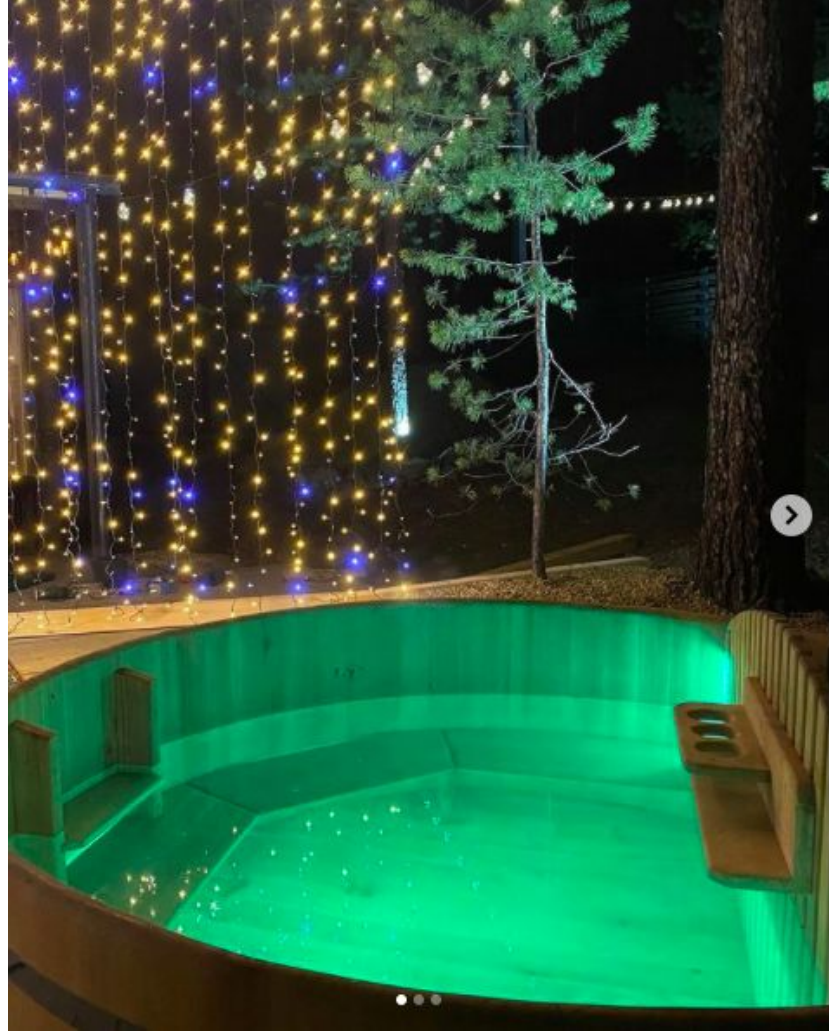

# ELKA HILLS

с. Новоалексеевское  
Первоуральский ГО

сентябрь 2020 • 2021 г.

Комплекс домов расположен на склоне холма и граничит со смешанным лесом.

При монтаже домов были сохранены все деревья.  
На территории растут сосны, березы и ели.

Вечерняя иллюминация создает особую атмосферу в любое время года.

Баня на дровах вмещает до 6-8 человек. В печи-призме использован камень Малиновый кварцит.

Купель ФУРАКО из алтайского кедра была привезена из Новосибирска и встроена в террасу.

Финский дом площадью 39 м2 произведен в 2020 году.  
При минималистичном дизайне в доме уютно и есть все необходимое.

Дом из морского контейнера площадью 23 м2 расположен в самой высокой точке комплекса. Через панорамные окна открывается вид на сцену и всю территорию комплекса.